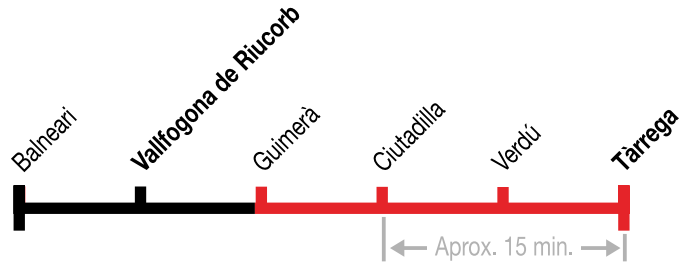

Vallfogona de Riucorb - Guimerà - Tàrrega

313

Vallfogona de Riucorb ▶ Guimerà ▶ Tàrrega

Feiners de l'1-9 al 30-6

Balneari	-
Vallfogona de Riucorb	08.00
Guimerà	08.10
Ciutadilla	08.20
Verdú	08.30
Tàrrega	08.40

Feiners de l'1-7 al 31-8

Balneari	07.55	16.00
Vallfogona de Riucorb	08.00	16.05
Guimerà	08.10	16.15
Ciutadilla	08.20	16.25
Verdú	08.30	16.30
Tàrrega	08.40	16.45

Tàrrega ▶ Guimerà ▶ Vallfogona de Riucorb

Dilluns a divendres de l'1-9 al 30-6

Tàrrega	18.10
Verdú	18.20
Ciutadilla	18.35
Guimerà	18.50
Vallfogona de Riucorb	19.05
Balneari	-

Dilluns feiners de l'1-9 al 30-6

Tàrrega	13.15
Verdú	13.25
Ciutadilla	13.40
Guimerà	13.55
Vallfogona de Riucorb	14.10
Balneari	14.15